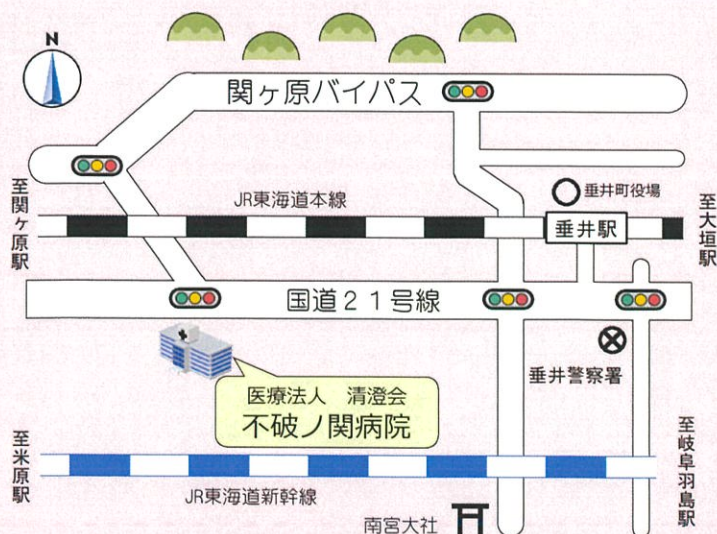

第18回 ふわふわ祭り

模擬店

- ・ナゲット
- ・やきとり
- ・フランクフルト
- ・パフェ
- ・コーヒー
- ・焼きそば
- ・おでん
- ・串カツ
- ・パンケーキ
- ・たこ焼き

※売り切れ次第終了

〈開催日時〉

令和元年11月10日（日）

午前10時～午後2時 雨天決行！！

【場所】

不破ノ関病院敷地内特設会場にて開催！！

イベント

- ・G4Xの演奏
- ・風船すくい
- ・ふわふわマーケット
- ・バルーンアート

お楽しみ抽選会！

思わぬ掘り出し物が！！
ふわふわマーケット

豪華賞品が当たる！！
お楽しみ抽選会

主催 医療法人 清澄会 不破ノ関病院